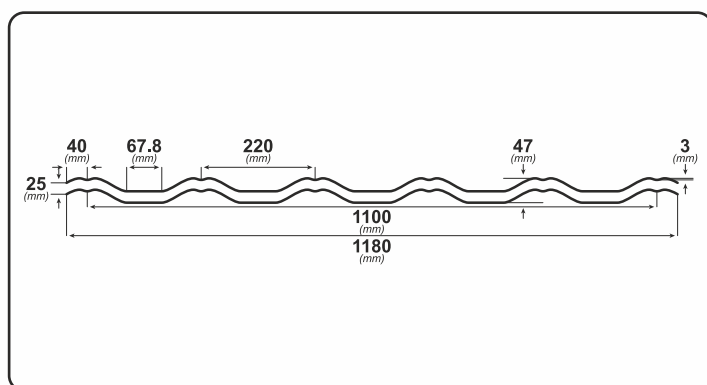

GOTIC

Țigla GOTIC este profilată din oțel de grosime între 0,45 și 0,60 mm, zincat (Z225-Z275), acoperit cu un strat de vopsea în variantă lucioasă și mată.

Țigla metalică GOTIC se produce într-o gamă variată de nuanțe, astfel încât fiecărei construcții i se poate alege acoperișul perfect.

Țigla metalică GOTIC poate fi livrată cu lungimi cuprinse între 500 mm și 7000 mm.

Sistemul inovativ de îmbinare permite suprapunerea modulelor de țigla în ambele laterale, ușurând astfel considerabil procesul și costurile de montaj.

CARACTERISTICI TEHNICE	Material	Tablă din oțel, zincată pe ambele părți protejată cu poliester
	Grosime nominală	0,45 mm - 0,6 mm
	Lățime totală	1180 mm
	Lățime utilă de acoperire	1100 mm
	Lungimea modulului	350 / 400 mm
	Înălțimea totală	47 mm
	Greutate pe suprafață	4 - 5 kg / mp
	Înclinația minimă	8° dacă nu sunt necesare îmbinări diagonale / 14° în cazul îmbinărilor diagonale
	Garanție finisaj lucios	10 ani garanție pentru caracteristicile de culoare și coroziune
	Garanție finisaj mat	15 ani garanție pentru caracteristicile de culoare și coroziune
Garanție finisaj GrandeMat	30 ani garanție pentru caracteristicile de culoare și coroziune	
Durată de viață	60 de ani, rezistență la variațiile de temperatură	